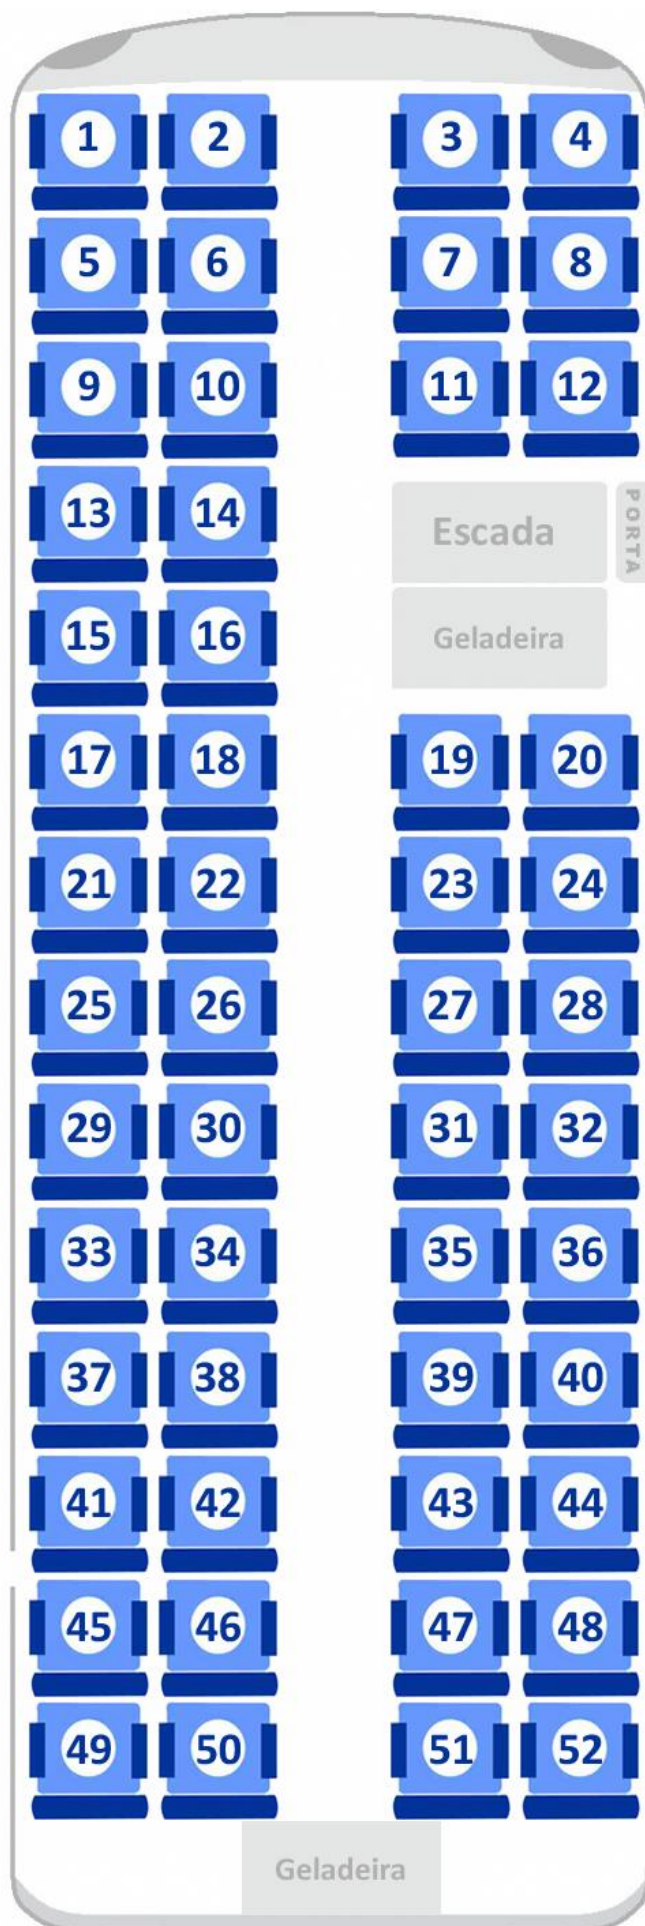

### Ônibus 031

DD G8, semi leito, 4 eixos, 15m  
68 Lugares

Piso Superior

### Ônibus 031

DD G8, semi leito, 4 eixos, 15m  
68 Lugares

Piso Inferior