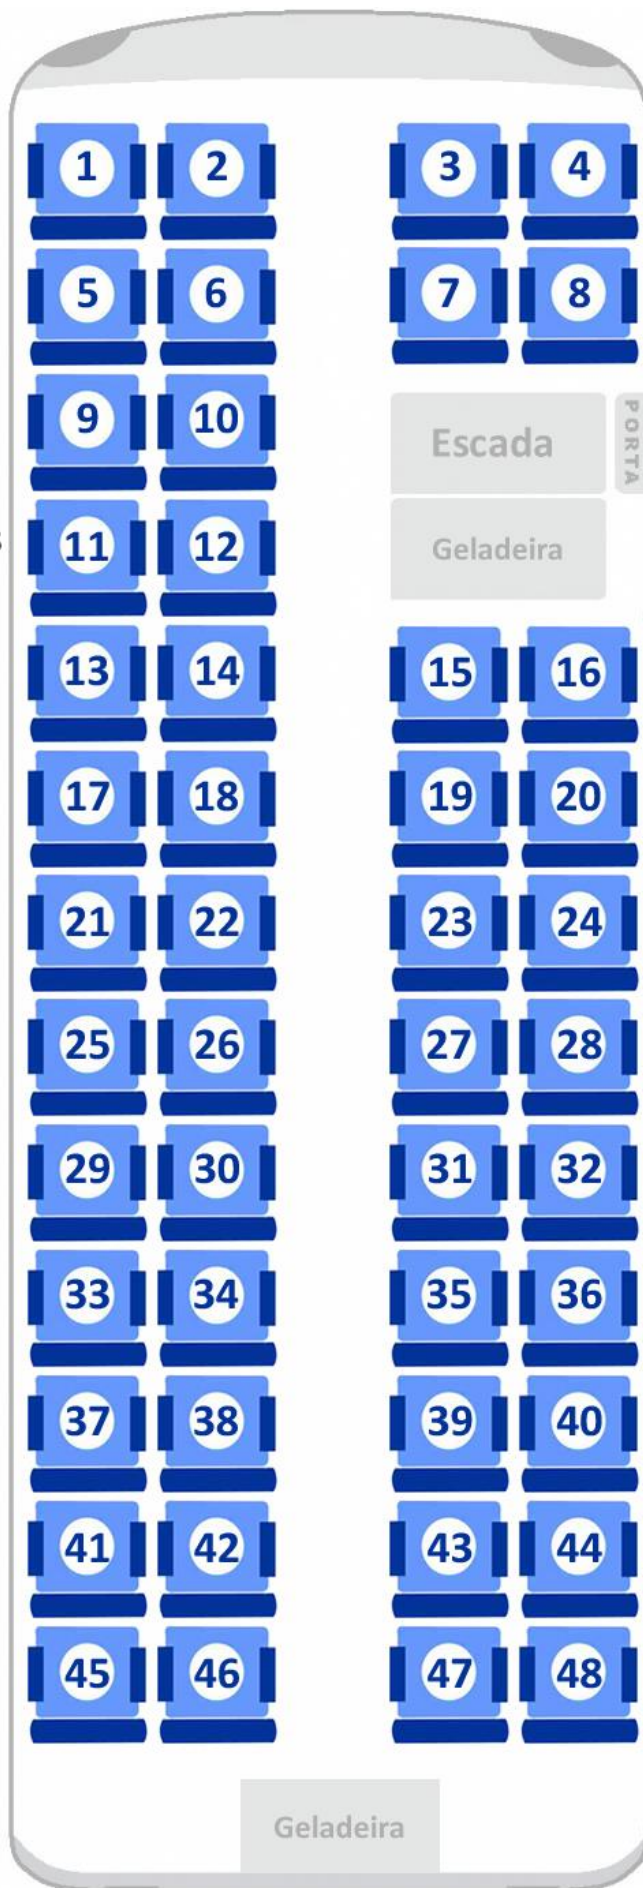

Ônibus 016

DD Panorâmico G8 com 60 lugares
48 Lugares semi leito

Piso Superior

Ônibus 016

DD Panorâmico G8 com 60 lugares
12 Lugares leito

Piso Inferior