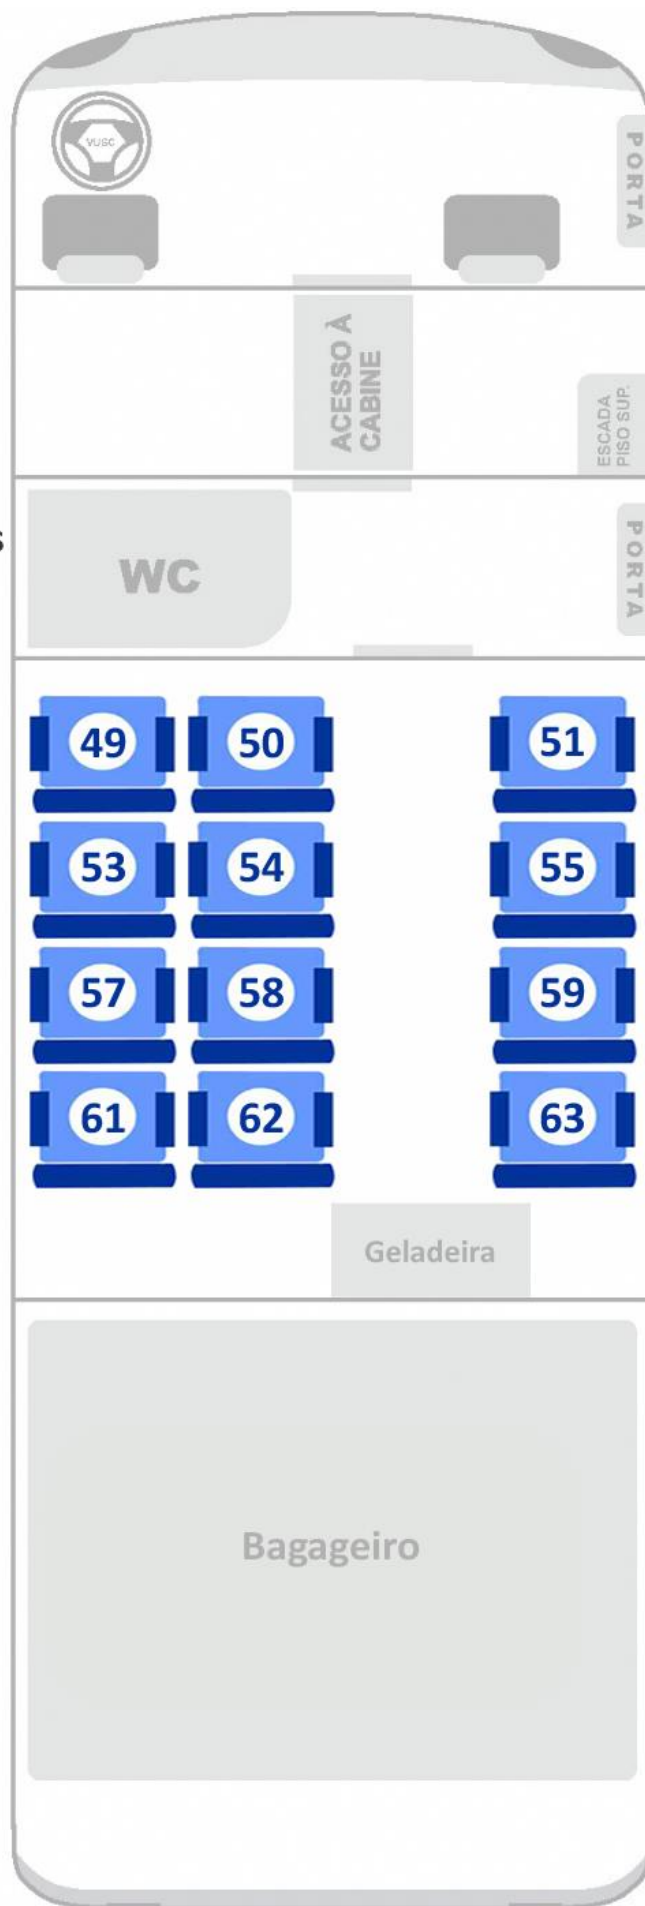

Ônibus 016

DD Panorâmico G8 com 60 lugares
48 Lugares semi leito

Piso Superior

Ônibus 016

DD Panorâmico G8 com 60 lugares
12 Lugares leito

Piso Inferior