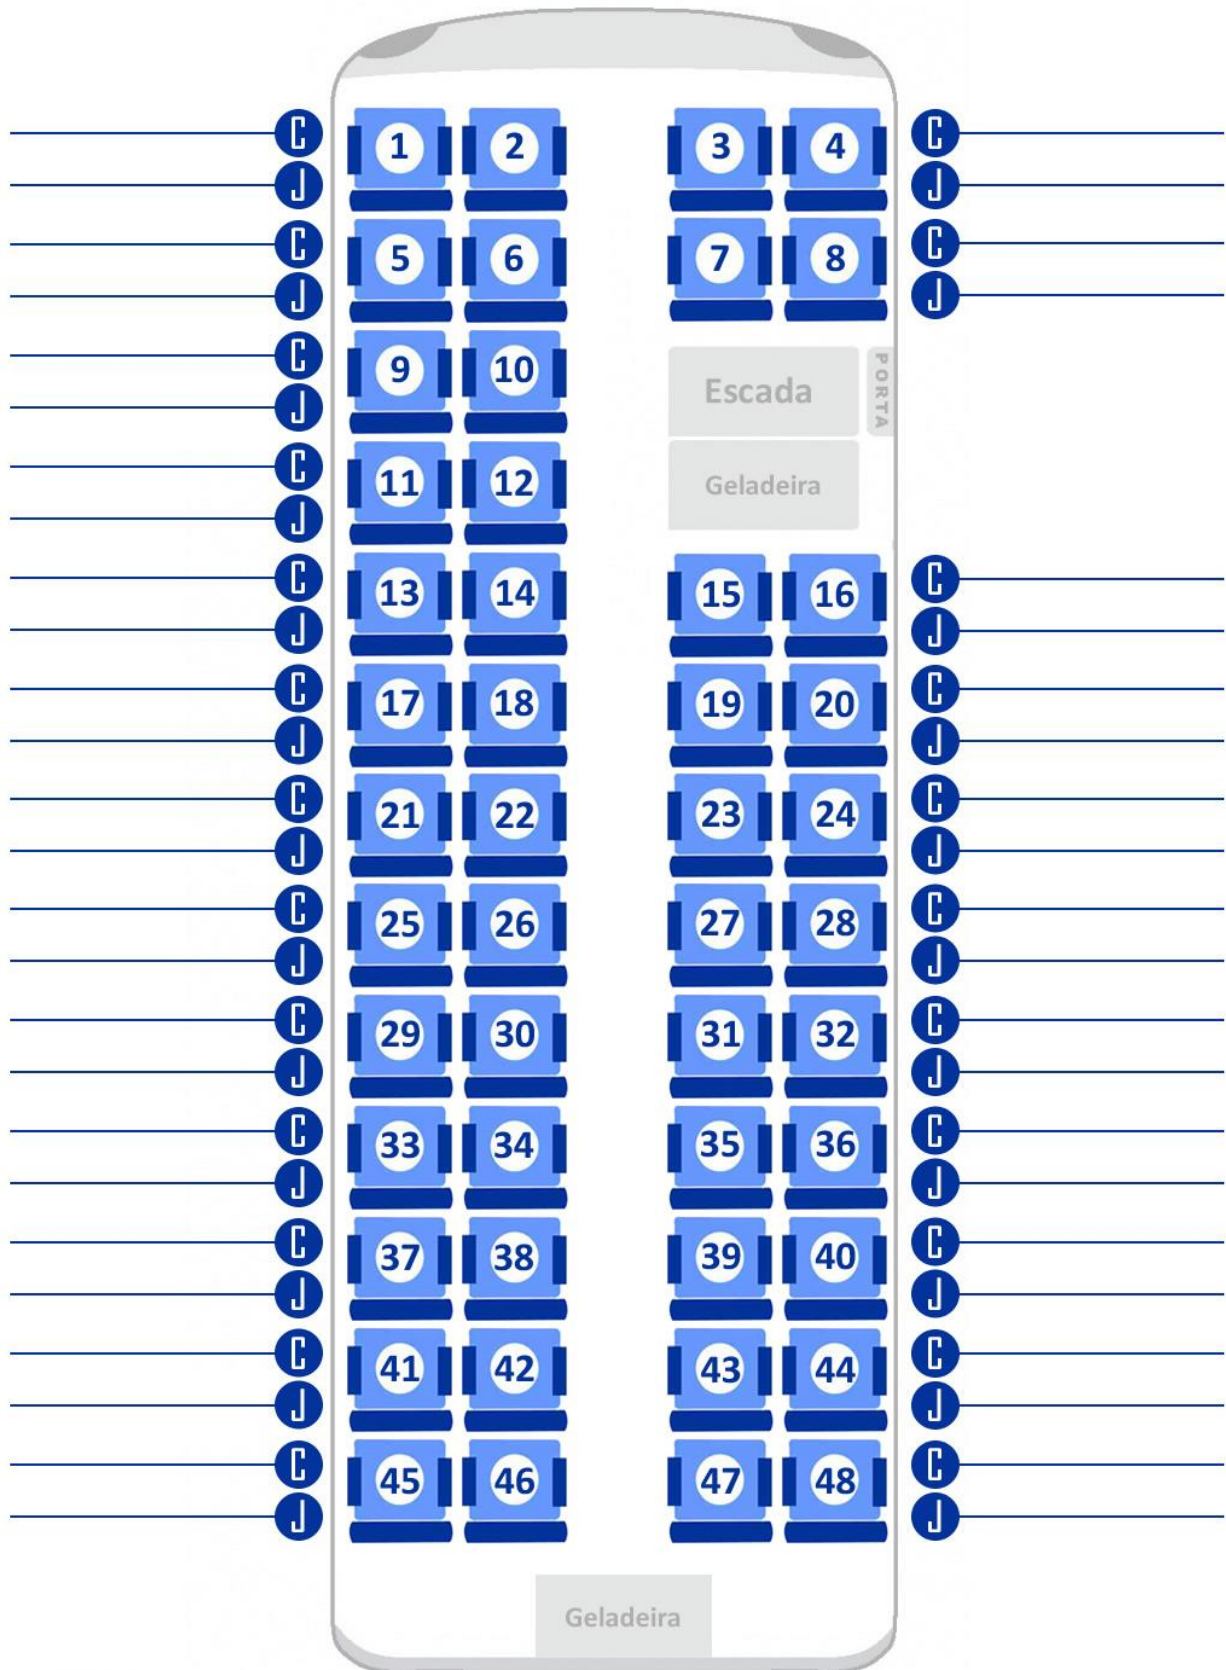

Ônibus 016

DD Panorâmico G8 com 60 lugares
48 Lugares semi leito

Piso Superior

Piso Inferior