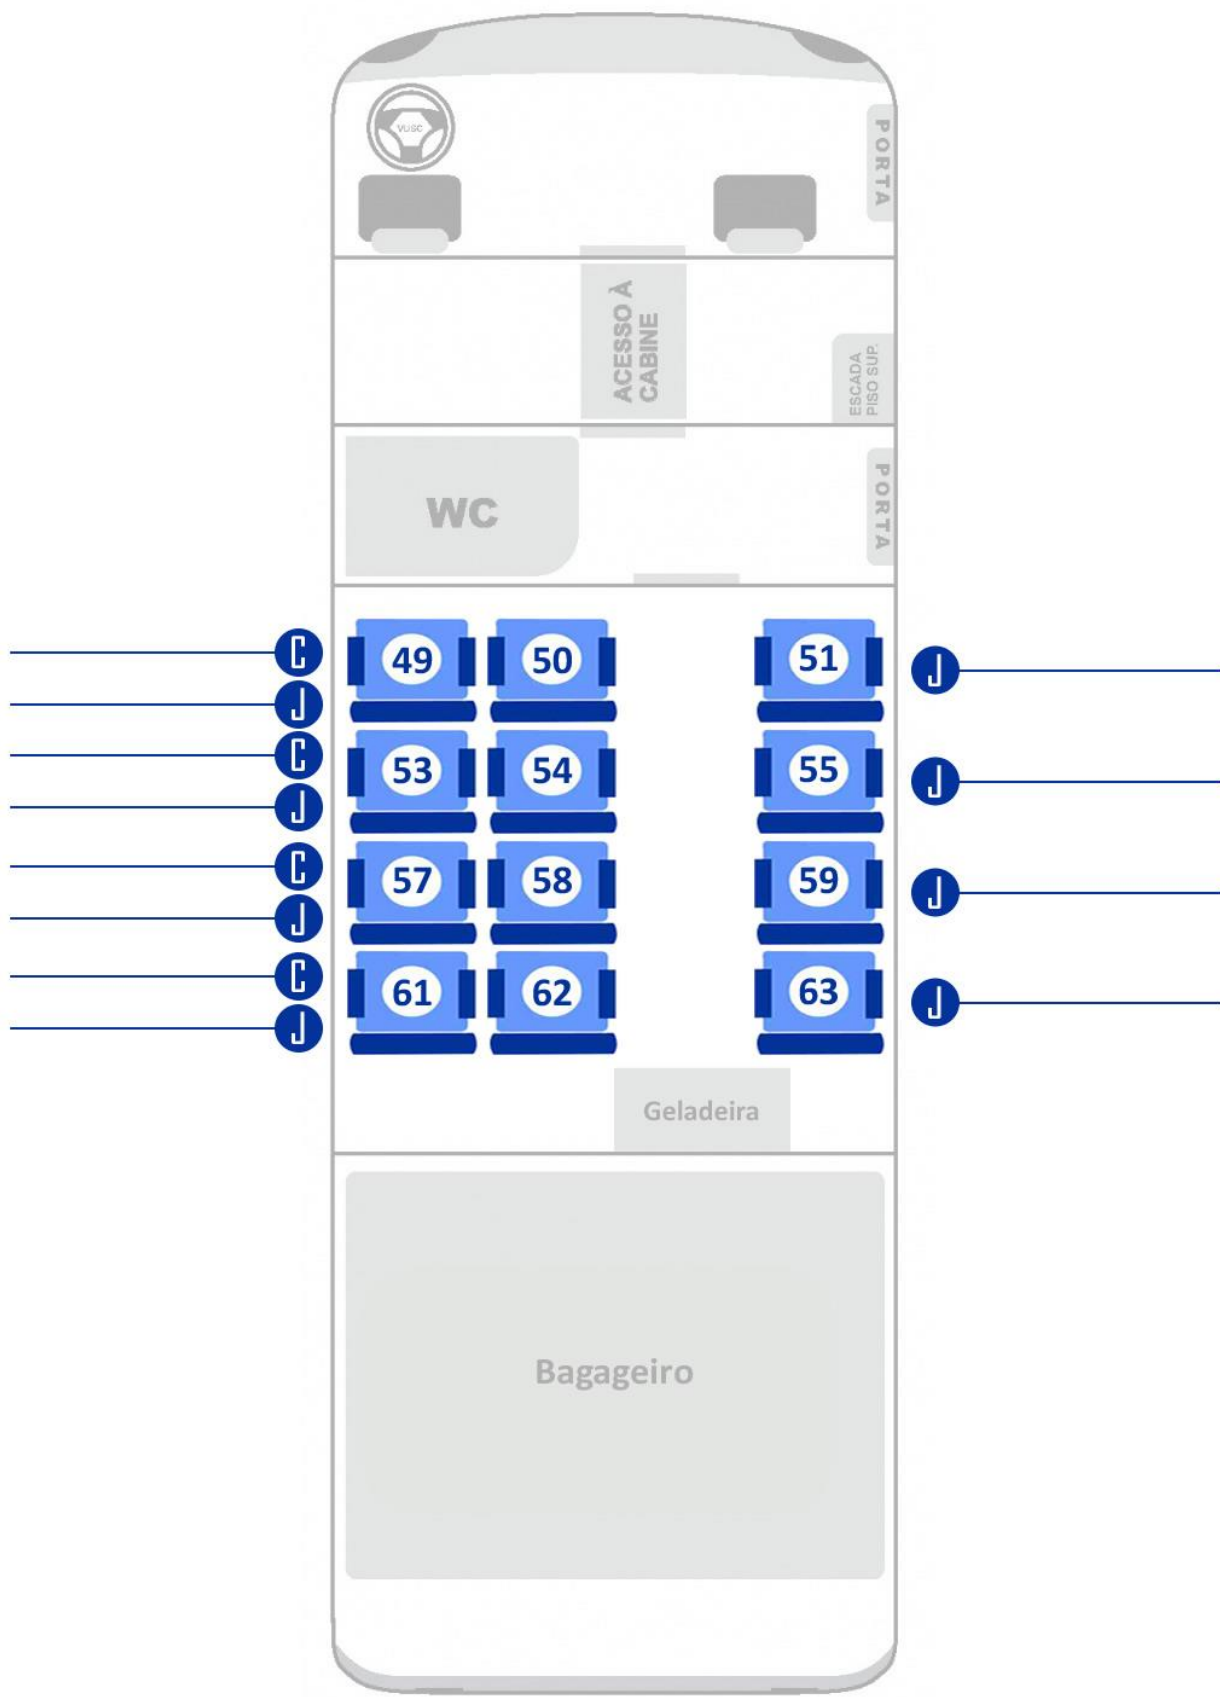

Ônibus 016

DD Panorâmico G8 com 60 lugares
48 Lugares semi leito

Piso Superior

Piso Inferior